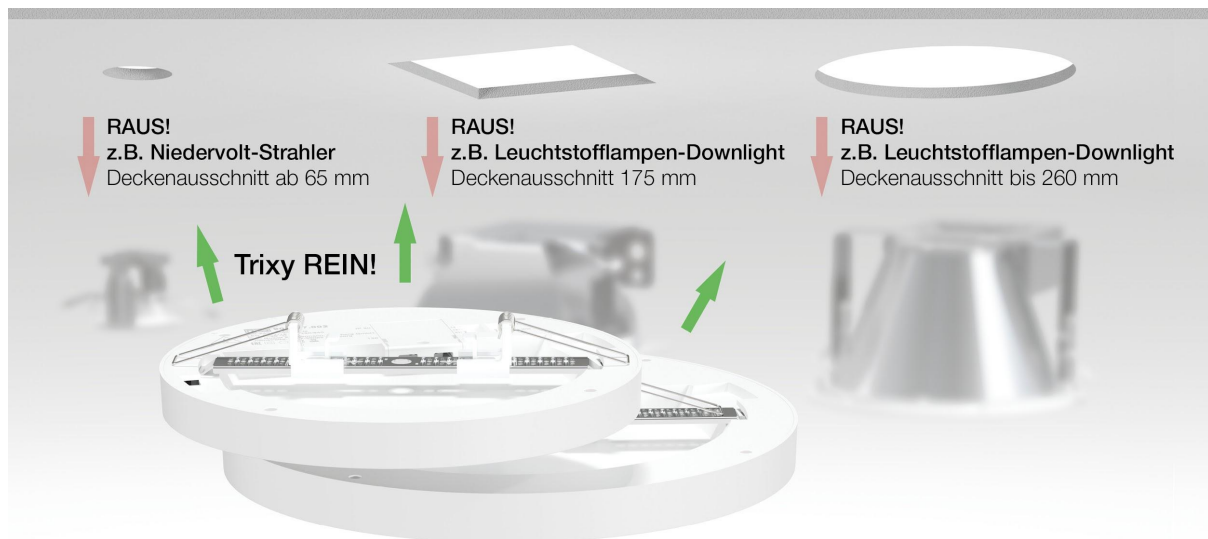

NEU von RZB: TRIXY

Mit dreifacher Multifunktion - die ALL-IN-ONE-Lösung unter den Downlights

Hätten wir's nicht gebaut, würden wir's nicht glauben: TRIXY ist das ultraflache An- und Einbau-Downlight mit dreifacher Multifunktion – und damit quasi Trick 17 unter ihresgleichen.

MultiColour- und MultiLumen-Funktion machen es möglich, ruckzuck bedarfsgerecht zwischen zwei Farbtemperaturen und drei Leuchtenlichtströmen zu wechseln, einfach mittels rückseitigem Kippschalter.

Die MultiCutOut-Ausrüstung sorgt dank verstellbarer Federbügel dafür, dass sich TRIXY werkzeug- und mühelos in verschiedenste Deckenausschnitte einpassen lässt.

MEHRWERT - MultiCutOut: Verschiedene vorhandene Deckenausschnitte? Dank verstellbarer Federbefestigung Für TRIXY kein Problem!

(Abbildung 1: RZB)

Die resultierende Einsatzvielfalt der Leuchte ist immens; ihr Nutzwert so verblüffend hoch wie der Preis niedrig (ohne Flachs!). Selbst kniffligste Anforderungen im Rahmen „unberechenbarer“ Sanierungsprojekte lassen sich mit diesem überragend flexiblen An- und Einbau-Downlight souverän lösen. Das integrierte Betriebsgerät und die Möglichkeit zur Durchgangsverdrahtung erhöhen den Komfort unseres leistungsstarken Allrounders, dessen seitliche LED-Lichteinkopplung zugleich kraftvolles, weiches und gleichmäßiges Licht gewährleistet.

- + **MultiCutOut:** verstellbare Federbefestigung für verschiedene Deckenausschnitte
- + **MultiColour:** Farbtemperatur 3.000 K oder 4.000 K individuell einstellbar
- + **MultiLumen:** Leuchtenlichtstrom von 990 bis 2.600 lm in 3 Stufen einstellbar
- + **Vielseitig:** Downlight in 2 Größen, Wand- und Decken-, Anbau- und Einbaumontage
- + **Perfekt:** für Sanierungsprojekte im öffentlichen und privaten Bereich